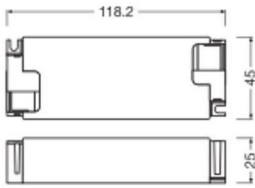

Specificaties Ledvance LED Driver Zigbee Direct Performance 30W 220-240V

[Bekijk product](#)

Characteristics

VSA voor lamptype LED

Maximale Wattage Lamp 30

Algemene informatie

Artikelnummer 256383

EAN 4099854668654

Merk Ledvance

Fabrikantnaam LED DRIVER ZIGBEE DIRECT PERFORMANCE 30W 220-240V 0A7

Aanbevolen aantal 1

Garantie 5 jaar

Technische Informatie

Technologie Accessory

Ecosystem Compatibility Ledvance Smart+

Lighting Control Zigbee

Netspanning (Volt) 220-240

Dimbaar Dimbaar met ZigBee

Input Voltage (V) 220-240

Output Voltage (V) 10-52V

Powerfactor >0.97