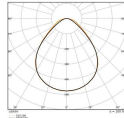

[Bekijk product](#)

Algemene informatie

Artikelnummer	251074
EAN	4099854187339
Merk	Ledvance
Fabrikantnaam	PANEL ECO 600 UGR<19 600 E 36W 865 U19
Garantie	3 jaar
Levensduur (uur)	50000

Technische Informatie

Technologie	LED Geïntegreerd
Netspanning (Volt)	220-240
Dimbaar	Nee, niet dimbaar
Lumen per watt	100
Kleurcode	865 Daglicht Wit
Lichtkleur (Kelvin)	6500 Daglicht Wit
Kleurweergave (Ra)	80-89 - Goede kleurweergave
Lichtkleur	Wit
Kleurinstelling	Enkele kleur
IP-Waarde	IP40 - Stofdicht
Slagvastheid (IK-waarde)	IK02 - 0.20 Joule
Armatuur Aansluiting	Schroefloze terminal