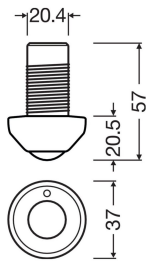

Specificaties Osram Dali-2 Sensor LS/PD HB LI

[Bekijk product](#)

Algemene informatie

Artikelnummer	251097
EAN	4052899630482
Merk	Osram
Fabrikantnaam	DALI-2 SENSOR LS-PD HB LI LS/PD HB LI
Aanbevolen aantal	50
Garantie	5 jaar

Technische Informatie

Netspanning (Volt)	16
Armatuur Aansluiting	Schroefloze terminal
Montage	Inbouw
Technologie	Accessory

Afmetingen

Hoogte (mm)	57
Breedte (mm)	37
Diameter (mm)	37

Sensor Informatie

Sensortype	Bewegingssensor, Lichtsensor
------------	------------------------------

Sensorbereik (m)	18
Detectiehoek Sensor (graden)	360