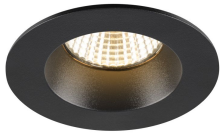

Specificaties SLV New Tria 68 Spot Aluminium Zwart
Rond 8.3W 500lm 38D - 930 Warm Wit | Zaagmaat
68mm - Beste Kleurweergave - Dimbaar

[Bekijk product](#)

Algemene informatie

Artikelnummer	255697
EAN	4024163277594
Merk	SLV
Fabrikantnaam	NEW TRIA 68 rec. ceiling light 3000K 38° IP 20 / IP 65 round BK
Garantie	5 jaar
Levensduur (uur)	50000

Technische Informatie

Technologie	LED Geïntegreerd
Netspanning (Volt)	220-240
Dimbaar	Ja, dimbaar
Lumen per watt	60.2
Gradenbundel (graden)	38
Kleurcode	930 Warm Wit
Lichtkleur (Kelvin)	3000 Warm Wit
Kleurweergave (Ra)	90-99 - Perfecte kleurweergave
Lichtkleur	Wit
Kleurinstelling	Enkele kleur

Armatuur Informatie

Montage	Inbouw
Zaagmaat (mm)	68
Optische Afdekking	Overig
IP-Waarde	IP20 - Bijna stofdicht
Bedrijfstemperatuur	-20 to +35
Behuizing	Aluminium
Kleur Armatuur	Zwart
Kantelbaar	Nee
Noodverlichting	Nee
Armatuur Aansluiting	PI [Push-in connector 3-polig]