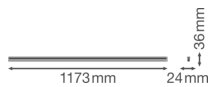

Caract ristiques Ledvance R glette LED Linear Compact High Output 20W
2000lm - 830 Blanc Chaud | 120cm

[Voir le produit](#)

Informations G n rales

R�f.	234121
EAN	4058075106314
EOC FR	106314
Marque	Ledvance
Nom du fabricant	LN COMP HO 1200 20W/3000K
Garantie Totale	5 ans
Dur�e de Vie Moyenne (heure)	50000

Informations techniques

Technologie	LED Int�gr�
Tension (V)	220-240
Dimmable	Non
Lumen per watt	100
Facteur de puissance	>0.50
Code Couleur	830 Blanc Chaud
Couleur de Lumi�re (Kelvin)	3000 Blanc Chaud
Indice de Rendu des Couleurs (Ra)	80-89
Couleur Claire	Blanc
Options de couleur	Couleur unique
Convient pour l'Ext�rieur	Non
Longeur	120cm

Informations de l'appareil

Montage	Surface
Indice de Protection	IP20
Protection Impacts	IK03
Logement	PC (Polycarbonate)
Couleur du Luminaire	Blanc
Lampe Incluse	Oui
Eclairage de Secours	Non

Dimensions

Longueur (mm)	1173
Largeur (mm)	24
Hauteur (mm)	36