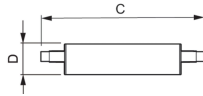

Specificaties Philips Corepro LED Lineair R7s 118mm 14W
1800lm - 840 Koel Wit | Dimbaar - Vervangt 120W

[Bekijk product](#)

Algemene informatie

Artikelnummer	224256
EAN	8718696578810
EOC FR	578810
Merk	Philips
Fabrikantnaam	CorePro R7S 118mm 14-100W 840 D
Aanbevolen aantal	10
Garantie	2 jaar
Energielabel	E
Levensduur (uur)	15000

Technische Informatie

Technologie	LED
Netspanning (Volt)	220-240
Dimbaar	Ja, dimbaar
Lampvoet (fitting)	R7s
Lumen per watt	128.6
Sensortype	Geen sensor

Lamp Informatie

Kleurcode	840 Koel Wit
Lichtkleur (Kelvin)	4000 Koel Wit

Kleurweergave (Ra) 80-89 - Goede kleurweergave

Lichtkleur Wit

Kleurinstelling Enkele kleur

Afmetingen

Lengte (mm) 118

Diameter (mm) 29

Vorm Double Ended