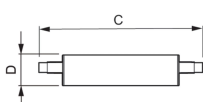

Specificaties Philips Corepro LED Lineair R7s 118mm 14W
1600lm - 830 Warm Wit | Dimbaar - Vervangt 100W

[Bekijk product](#)