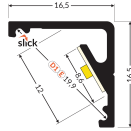

Specificaties Topmet LED Profiel
CABI12 E slide - 1m - Complete set -
Zwart

[Bekijk product](#)

Algemene informatie

Artikelnummer	251769
EAN	5901597258506
Merk	Topmet
Fabrikantnaam	Profile CABI12 E slide - 1m - Complete set - Black
Aanbevolen aantal	70

Technische Informatie

Technologie	Accessory
-------------	-----------

Afmetingen

Lengte (mm)	1000
-------------	------

Sensor Informatie

Sensortype	Geen sensor
------------	-------------