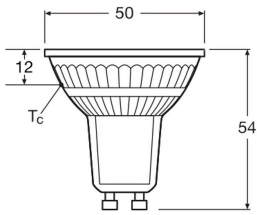

Specificaties Ledvance LED Reflector GU10 PAR16 3.1W 350lm 120d - 840 Koel Wit | Vervangt 35W

[Bekijk product](#)

Algemene informatie

Artikelnummer	256896
EAN	4099854458125
Merk	Ledvance
Fabrikantnaam	LED PAR16 P 3.1W 840 GU10
Aanbevolen aantal	1
Garantie	4 jaar
Energielabel	E
Levensduur (uur)	15000

Kleurcode	840 Koel Wit
Lichtkleur (Kelvin)	4000 Koel Wit
Kleurweergave (Ra)	80-89 - Goede kleurweergave
Lichtkleur	Wit
Kleurinstelling	Enkele kleur
Lampafwerking	Helder

Afmetingen

Lengte (mm)	54
Diameter (mm)	50
Vorm	Reflector
Exacte vorm	PAR16