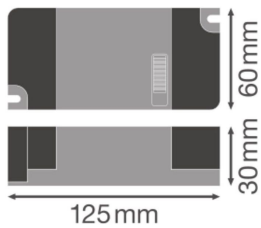

Specificaties Ledvance LED Driver Panel Flex 30/220-240/700

[Bekijk product](#)

Characteristics

Maximale Wattage Lamp 30

Algemene informatie

Artikelnummer	250911
EAN	4058075843684
Merk	Ledvance
Fabrikantnaam	PANEL FLEX DRIVER 30/220-240/700 PL FLEX 600
Aanbevolen aantal	20
Garantie	7 jaar

Technische Informatie

Technologie	Accessory
Netspanning (Volt)	220-240
Output Voltage (V)	60
Powerfactor	>0.90

Afmetingen

Lengte (mm)	125
Breedte (mm)	60
Hoogte (mm)	30

Sensor Informatie

Sensortype

Geen sensor