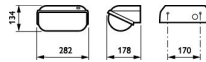

Caractéristiques Philips LED Sécurité Coreline BWC120 Blanc 14W 1800lm - 830 Blanc Chaud | 282x178mm - IP54 - Détecteur De Lumière

[Voir le produit](#)

## Dimensions

---

|               |     |
|---------------|-----|
| Longueur (mm) | 282 |
| Largeur (mm)  | 178 |
| Hauteur (mm)  | 134 |