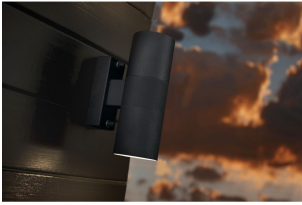

## Caractéristiques Nordlux Tin Applique Murale Métal Noir Up & Down | Convient pour 2x GU10

[Voir le produit](#)

### Informations Générales

Réf.	252653
EAN	5701581327788
Marque	Nordlux
Nom du fabricant	Tin Double   Wall lamp   Black
Garantie Totale	2 ans

### Informations techniques

Technologie	Fixture Retrofit
Tension (V)	220-240
Dimmable	Oui, avec une ampoule dimmable seulement
Convient pour	GU10
Lampe Incluse	Non
Nombre de lampes	2
Puissance Maximale Estimée	35
Inclinable	Non
Montage	Fixation murale
Eclairage de Secours	Non