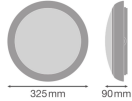

Caractéristiques Ledvance Bulkhead  
Combo Rond PC Blanc 16W 1920lm -  
857 Blanc Froid | IP65

[Voir le produit](#)

## Dimensions

---

Diamètre (mm)	325
Hauteur (mm)	90