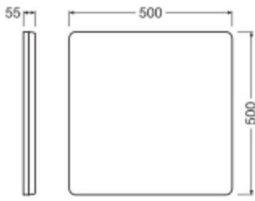

Caractéristiques Ledvance Hublot LED Surface Plat  
Sources lumineuses Carré Blanc 23W 3780lm -  
830-840 CCT | 500mm - IP20

[Voir le produit](#)

## Dimensions

---

Longueur (mm)	500
---------------	-----

Largeur (mm)	500
--------------	-----

Hauteur (mm)	55
--------------	----