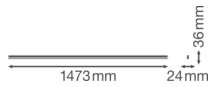

Caract ristiques Ledvance R glette LED Linear Compact High Output 25W
2500lm - 830 Blanc Chaud | 150cm

[Voir le produit](#)

Informations G n rales

R�f.	234123
EAN	4058075106352
EOC FR	106352
Marque	Ledvance
Nom du fabricant	LN COMP HO 1500 25W/3000K
Garantie Totale	5 ans
Dur�e de Vie Moyenne (heure)	50000

Informations techniques

Technologie	LED Int�gr�
Tension (V)	220-240
Dimmable	Non
Lumen per watt	100
Facteur de puissance	>0.90
Code Couleur	830 Blanc Chaud
Couleur de Lumi�re (Kelvin)	3000 Blanc Chaud
Indice de Rendu des Couleurs (Ra)	80-89
Couleur Claire	Blanc
Options de couleur	Couleur unique
Convient pour l'Ext�rieur	Non
Longeur	150cm

Informations de l'appareil

Montage	Surface
Indice de Protection	IP20
Protection Impacts	IK03
Logement	PC (Polycarbonate)
Couleur du Luminaire	Blanc
Lampe Incluse	Oui
Eclairage de Secours	Non

Dimensions

Longueur (mm)	1473
Largeur (mm)	24
Hauteur (mm)	36