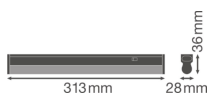

Caractéristiques Ledvance Réglette LED Linear Compact  
Commutateur 4W 450lm - 840 Blanc Froid | 30cm

[Voir le produit](#)

## Informations techniques

Technologie	LED Intégré
Tension (V)	220-240
Dimmable	Non
Lumen per watt	112.5
Facteur de puissance	>0.50
Code Couleur	840 Blanc Froid
Couleur de Lumière (Kelvin)	4000 Blanc Froid
Indice de Rendu des Couleurs (Ra)	80-89
Couleur Claire	Blanc
Options de couleur	Couleur unique
Convient pour l'Extérieur	Non
Longeur	30cm

## Dimensions

---

Longueur (mm)	313
Largeur (mm)	28
Hauteur (mm)	36